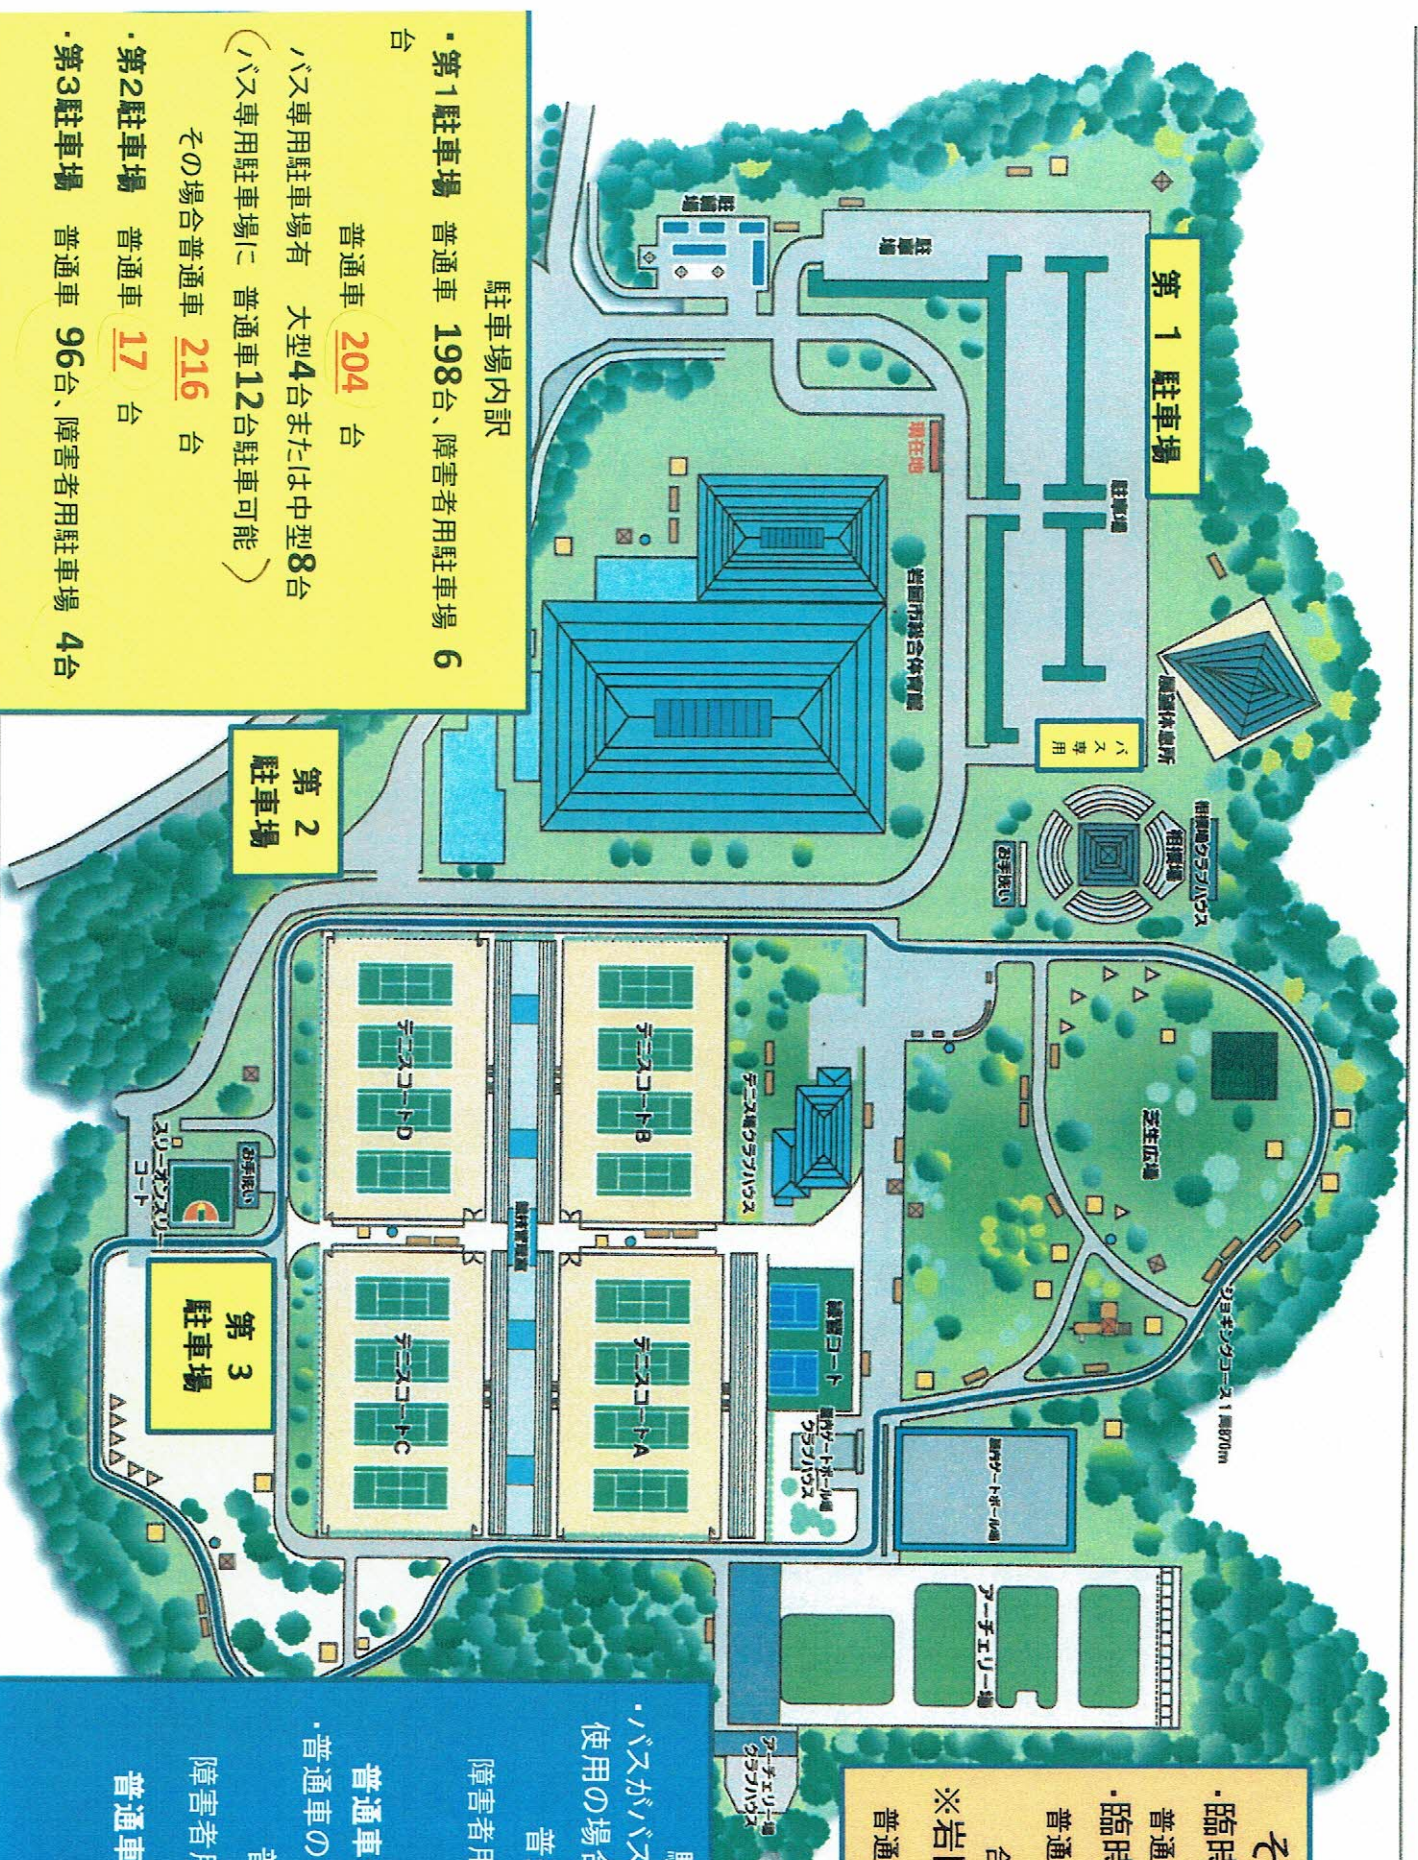

岩国運動公園駐車場駐車台数表

駐車場内訳

- ・第1駐車場 普通車 **198**台、障害者用駐車場 **6**台
普通車 **204**台
- バス専用駐車場有 大型4台または中型8台
(バス専用駐車場に 普通車12台駐車可能)
- その場合普通車 **216**台
- ・第2駐車場 普通車 **17**台
- ・第3駐車場 普通車 **96**台、障害者用駐車場 **4**台

その他駐車場

- ・臨時駐車場 **1**台
普通車 **63**台
- ・臨時駐車場 **2**台
普通車 **70**台

合計 **133**台

※岩国市市民球場
普通車 **80**台

駐車台数

- ・バスがバス専用駐車場使用の場合
普通車 **311**台
障害者用駐車場 **10**台
- 普通車合計 **321**台
- ・普通車だけの使用の場合
普通車 **323**台
障害者用駐車場 **10**台
- 普通車合計 **333**台

臨時駐車場のご案内

岩国運動公園

(普通車 311台
障害者用 10台
大型バス 4台)

お願い

路上駐車は歩行者や他の利用者の迷惑となるため、ご遠慮ください。
臨時駐車場への移動をお願い致します。

岩国→

2号線

←錦帯橋

平田↓

(70台) 臨時駐車場②

臨時駐車場①
(60台)

※臨時②は白いガードレールに沿って坂を上ってください。